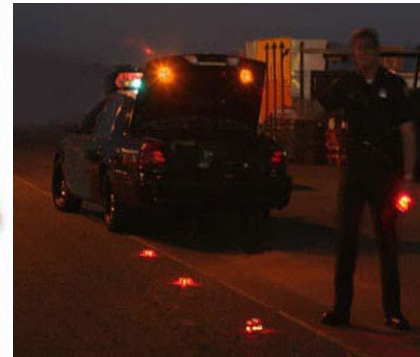

## Kompaktní výstražné LED svítidlo

- 16 vysocesvítivých LED po obvodu zajišťuje jasnou viditelnost z plných 360°
- doba svitu až 120 hodin na 1 nabití v závislosti na zvoleném režimu svícení (celkem 9 různých režimů)
- viditelnost na vzdálenost několika kilometrů
- téměř nerozbitné provedení díky pouzdru z TPR (Thermal Plastic Rubber) odolává vodě, prachu, vysokému tlaku a zátěži až několika tun a také plave
- díky silnému magnetu v těle svítidla jej lze bezpečně přichytit na kovové předměty (např. karoserie automobilu)
- LED s vysokým světelným výkonem a životností 50 000 hodin v různých barvách: červená a bílá (standardní podmínky) žlutá a modrá (např. mlha)
- svítidlo obsahuje akumulátor bez paměťového efektu s dlouhou životností (možno na baterie)
- zapíná se stiskem tlačítka na těle svítidla
- nízká hmotnost (200 g) a kompaktní rozměry
- chráněny užitečným vzorem

*Dodání kompaktního balení 6 kusů nabíjecích výstražných svítidel s integrovanou nabíječkou pro každé z nich, nebo prodej svítidel zvlášť. Volitelný zdroj napájení 12V (auto zásuvka), nebo 230 V.*